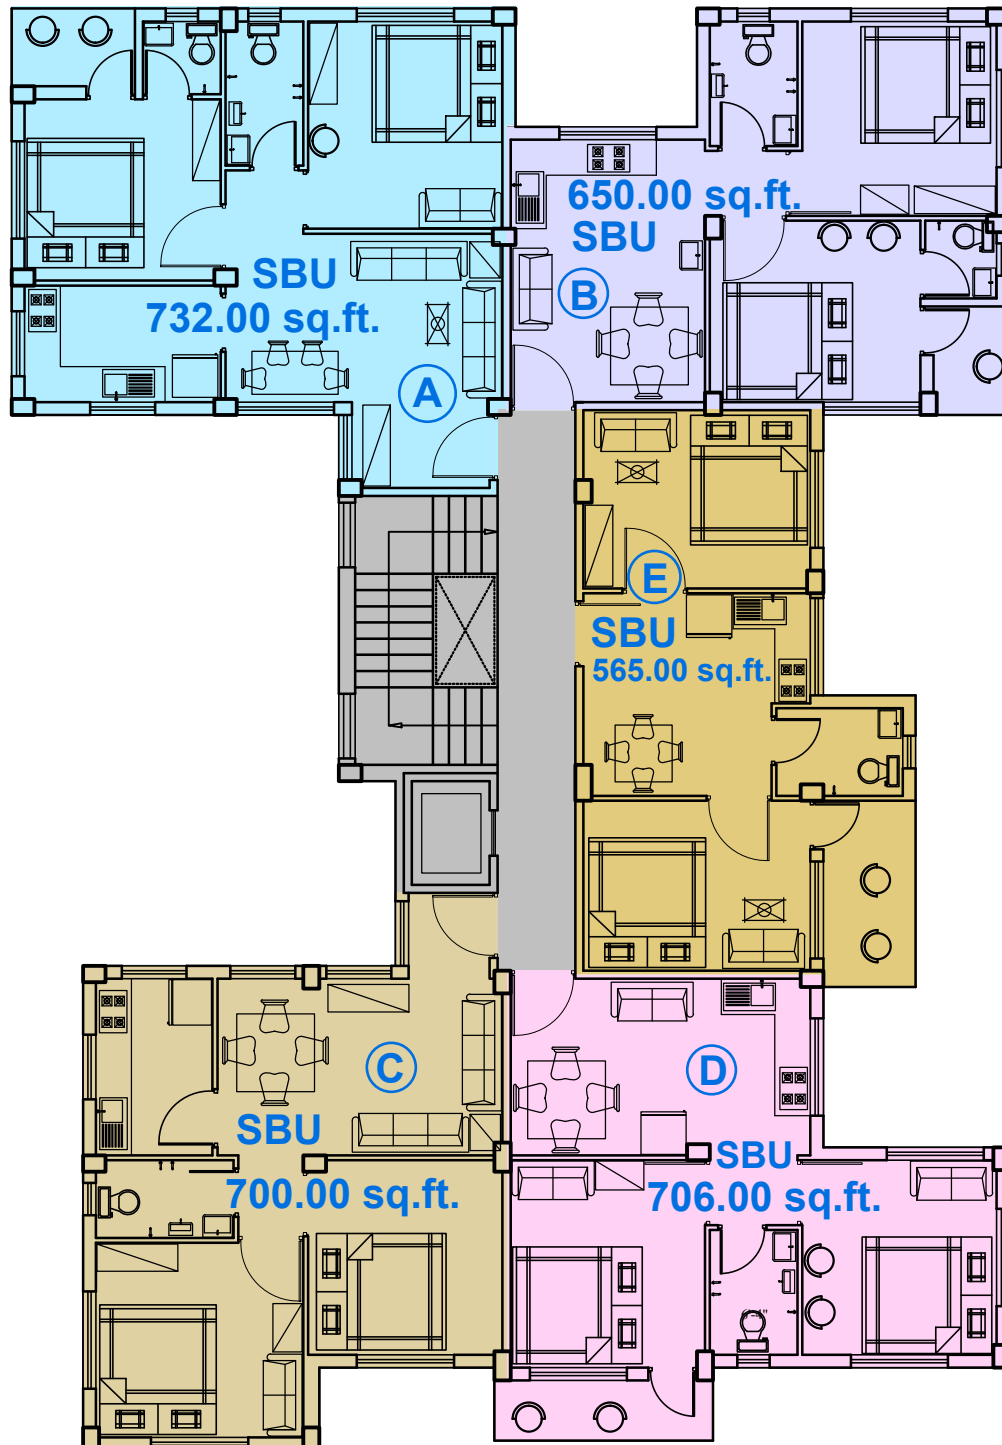

## GOURAB ORCHID FLOORPLAN